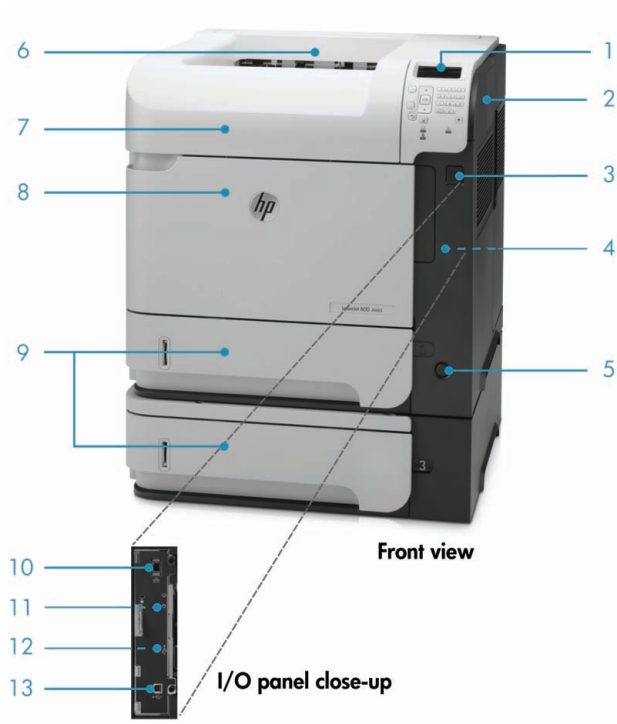

Produktgrundur

HP LaserJet Enterprise 600 M603xh:

1. Intuitiv 4-radig färgdisplay med 10-knappars knappsats
2. Fack för hårdvaruintegrering (HIP) för integrering av lösningar
3. USB-port för direktöverföring
4. Inbyggd automatisk dubbelsidig utskrift
5. Praktisk på/av-knapp på framsidan
6. Utmatningsfack för 500 ark
7. Åtkomst via lucka för installation av tonerkassetter med normal eller hög kapacitet
8. 100-arks kombifack 1 hanterar tunga specialmedier upp till 200 g/m² finpapper
9. Två 500-arks inmatningsfack för en total inmatningskapacitet på 1100 ark
10. HP Jetdirect 10/100/1000Base-TX inbyggd Ethernet-printserver
11. HP High-Performance Secure-hårddisk
12. 512 MB minne totalt och en processor på 800 MHz hanterar snabbt komplexa utskriftsjobb
13. Hi-Speed USB 2.0-port