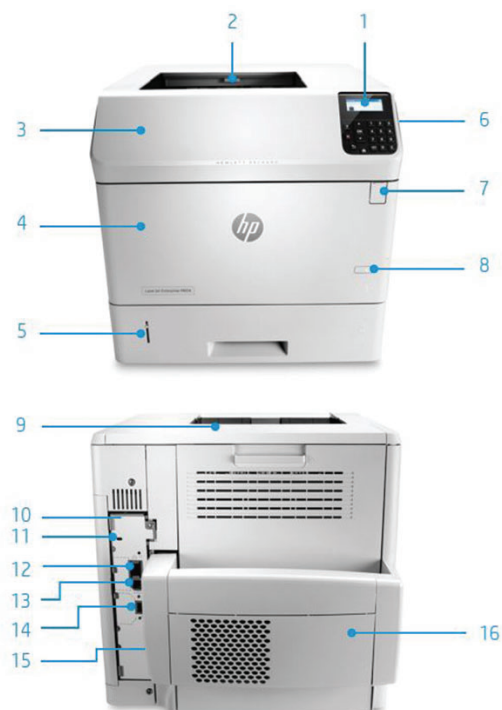

Less energy

Auto On/Off
Technology

2 sided printing

Print instant on
technology

Tray input

Endast M604dn har dubbelsidig utskrift.

Lyft produktiviteten till nästa nivå.

- Övervaka jobb och inställningar snabbt med 4-radig display och använd knappsatsen med 10 knappar för PIN-utskrift.
- Tillgodose stor efterfrågan på volymer med automatisk dubbelsidig utskrift och mångsidiga pappersfack – upp till 3 600 ark.²
- Förbättra effektiviteten. Lägg till tillbehör för pappershantering för att försortera jobb, skriva ut på olika medier och mycket annat.³
- Skriv enkelt ut från i stort sett var som helst på kontoret med Ethernet och trådlös anslutning.⁴

Produkt rundtur

HP LaserJet Enterprise M604dn visar:

1. 4-radig LCD-kontrollpanel med knappsats
2. 500-arks utmatningsfack
3. Lock på ovasida (åtkomst till tonerkassetten)
4. 100-arks inmatningsfack 1
5. 500-arks inmatningsfack 2
6. Fack för maskinvaruintegrering (HIP)
7. Lättåtkomlig USB-port
8. Praktisk på/av-knapp på framsidan
9. Lock för utmatningstillbehöret
10. 512 MB standardminne (kan uppgraderas till 1,5 GB) och en processor 1,2 GHz
11. Åtkomstport för lås av Kensington-typ (tillval)
12. Lokalt nätverk (LAN) Ethernet (RJ-45)-nätverksport
13. USB 2.0-utskriftsport med hög hastighet
14. USB 2.0-port med hög hastighet för anslutning av externa USB-enheter
15. Strömanslutning
16. Inbyggd automatisk dubbelsidig utskrift